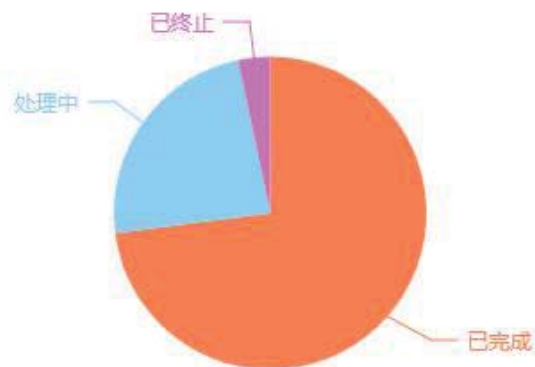

## 民主议校

学生,教师

生活服务 共**11**人收藏

有**687**人查看

## 学生请假申请

学生

新生服务 共**9**人收藏

有**461**人查看

## 学生销假流程

学生

生活服务 共**3**人收藏

有**271**人查看

有10213人访问

142人收藏★

开始办理

我的申请